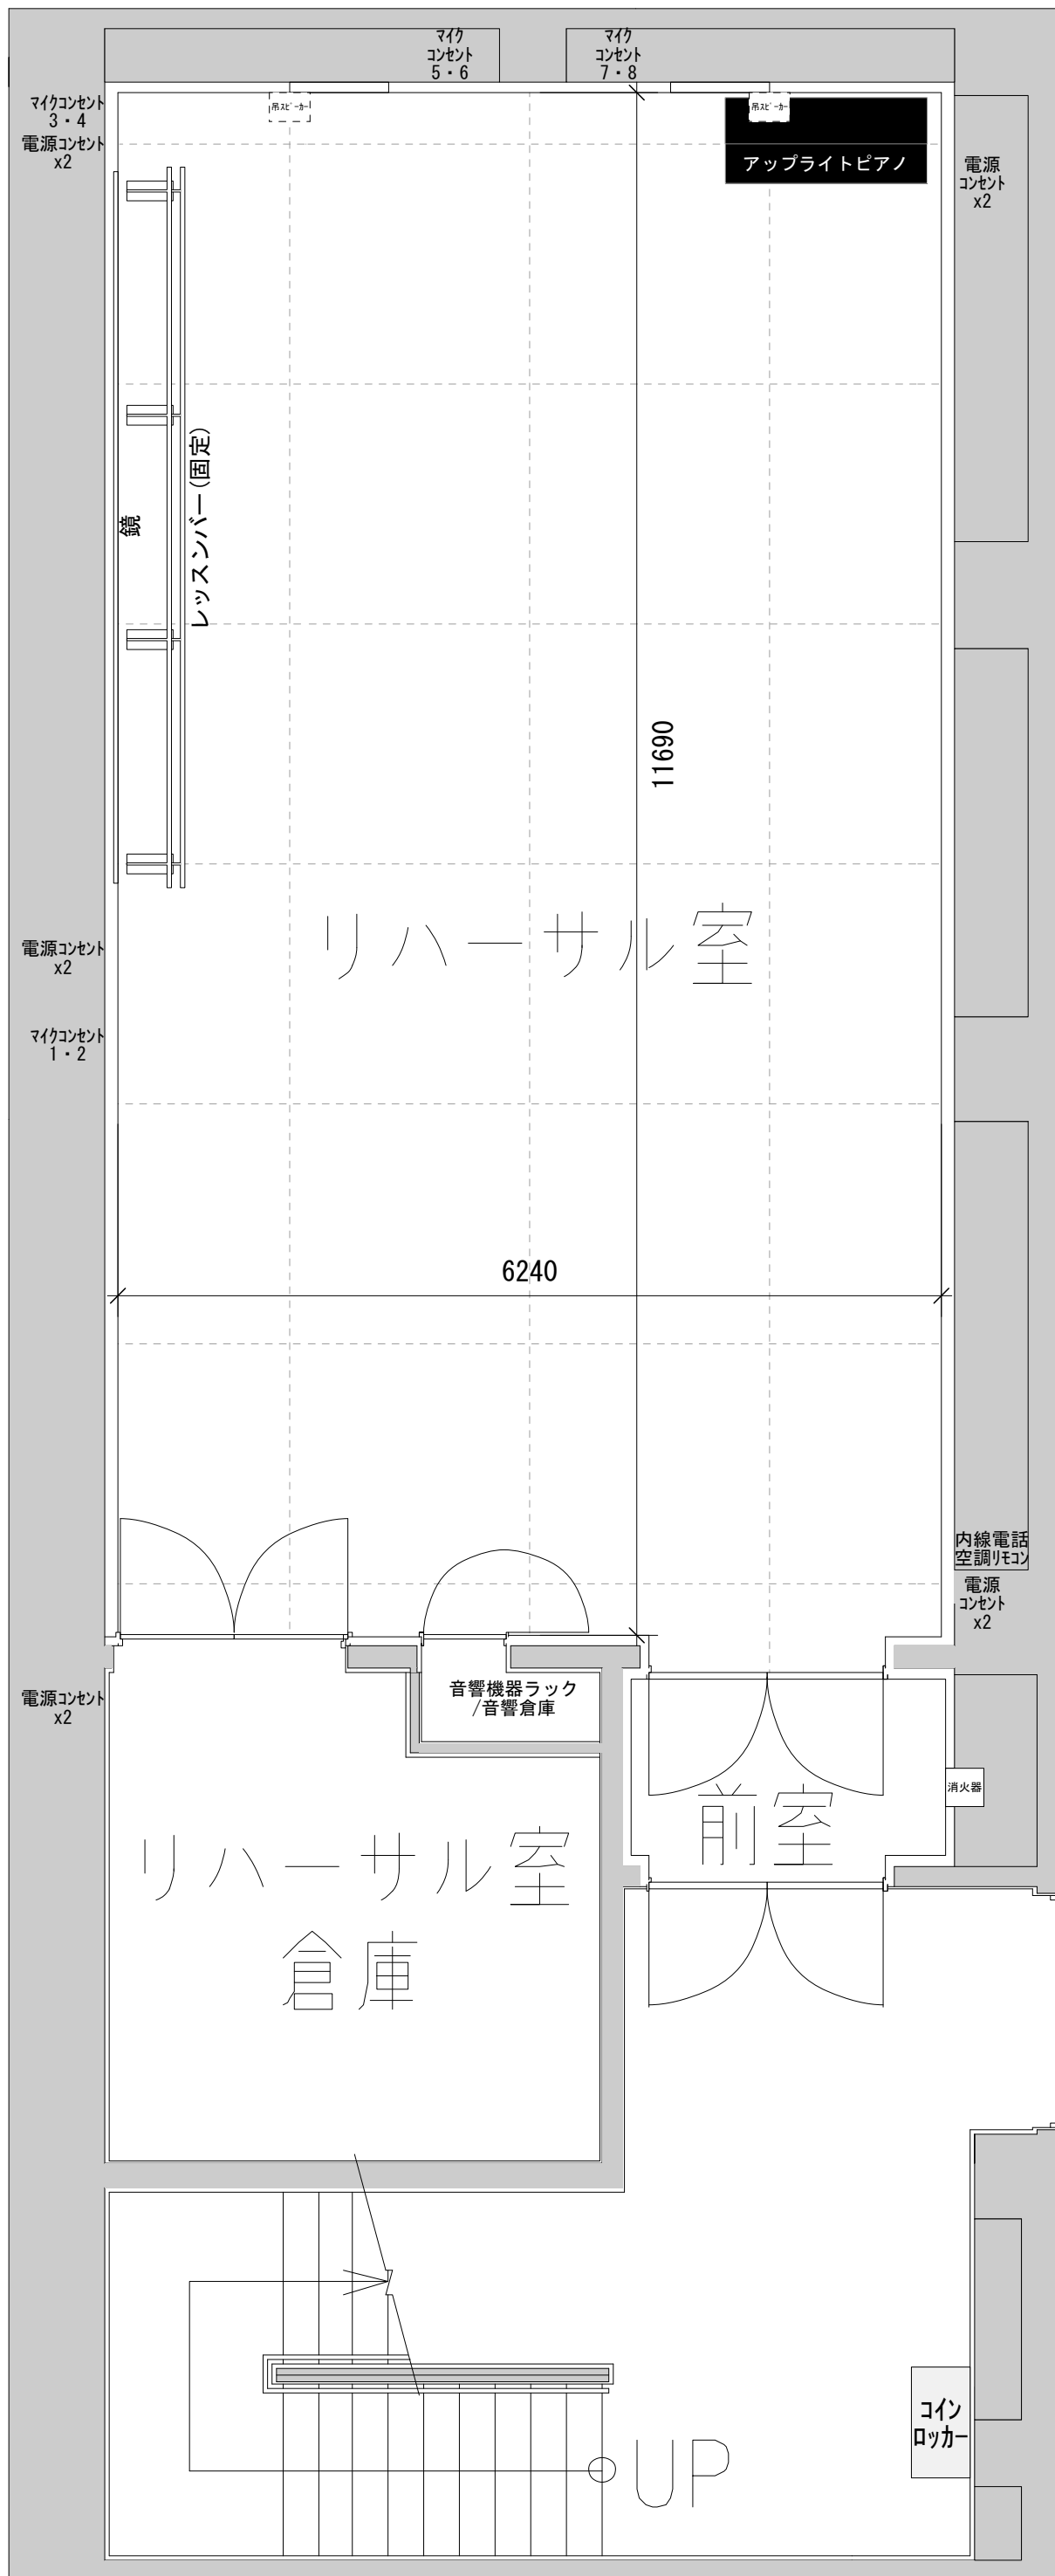

セシオン杉並ホールB1

リハーサル室図面

縮尺 A3 1:50

奥行 11.69m ・ 横幅 6.24m
天井高 3.50m

定員：60名

使用料金	午前	午後	夜間	延長
	¥2,800	¥3,800	¥2,800	¥700

※リハーサル室はホール利用の方のみご使用になれます。
リハーサル室だけのご使用は出来ません。

備品名称	メーカー	型式	数量	備考
アップライトピアノ	YAMAHA	YUS3	1台	移動不可
メトロノーム	YAMAHA	NP-80	1式	ピアノ上据置
机			13	倉庫収納
椅子			30	倉庫収納
折り畳み椅子			15	倉庫収納
デジタルミキサー	Allen&Heath	Qu-16	1	音響ワゴン据付
ダイナミックマイク	Shure	SM58	2	ホール倉庫より貸出
ワイヤレスマイク	Shure	QLXD2/SM58	2	ホール倉庫より貸出
マイクスタンド	JVC	TL-P52	4	音響倉庫収納
卓上マイクスタンド	JVC	TL-P32	4	音響倉庫収納
メモリーCDレコーダー	TASCAM	SS-CDR250N	1	音響ワゴン据付
カセットレコーダー	TASCAM	202MKVII	1	音響ワゴン据付
パワーアンプ	TOA	DA-150F	1	音響ワゴン据付
天井取付スピーカー	YAMAHA	VS6	2	移動不可

※ピアノのご利用には付帯使用料金(¥400)がかかります。
※マイクロフォンはホール倉庫で保管しておりますので、
ご利用の際はホール係員にお申し付け下さい。

電源コンセントは全て共通です。
各口15A、リハーサル室内全てで
合計20Aまで(倉庫含む)となり、
それ以上の同時使用は出来ません。

2023/7/26