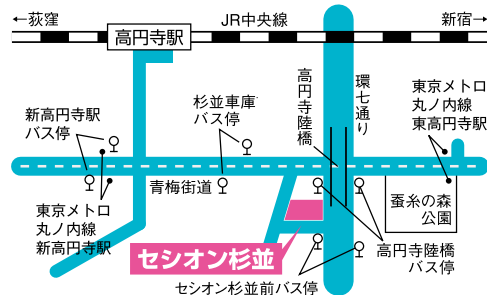

その他、様々な自治体の観光大使に就任し、多方面で活躍している。

【主なTV出演】

「あさイチ」、「題名のない音楽会21」、「BS日本・こころの歌」ほか

【CMソング提供】

SBC信越放送「えがおキャンペーン」、東北放送「みやぎ蔵王えぼしリゾート」、さわやか信用金庫イメージソング

会場 セシオン杉並

- 東京メトロ丸ノ内線
「東高円寺駅」下車徒歩5分、または「新高円寺駅」下車徒歩7分
- 関東バス (中野・五日市街道営業所・吉祥寺間)
「杉並車庫」下車徒歩5分
- 都営・京王バス (阿佐ヶ谷・渋谷間)
「セシオン杉並前」下車徒歩2分
- 関東バス・京王バス (永福町・高円寺間)
「新高円寺駅」下車徒歩7分
- 京王バス (高円寺駅南口・中野駅間) ※車での来場は
「高円寺陸橋」下車徒歩3分 ご遠慮ください。