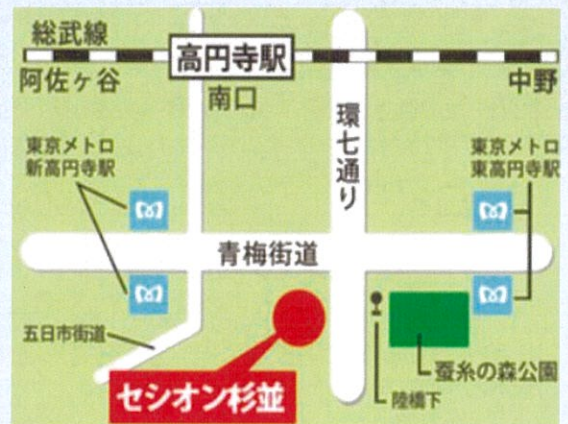

BOOKFAIR

2026

学校・公共図書館の選書を応援する
**児童図書・優良図書
展示会**

2026.5.11(月)▶▶12(火)

[時間] 11日13:00-19:00 (最終入場 18:00)
12日 9:00-18:00 (最終入場 17:00)

[会場] セシオン杉並 展示室
(杉並区梅里1-22-32)

入場無料

東京メトロ丸ノ内線「東高円寺駅」徒歩5分
「新高円寺駅」徒歩7分